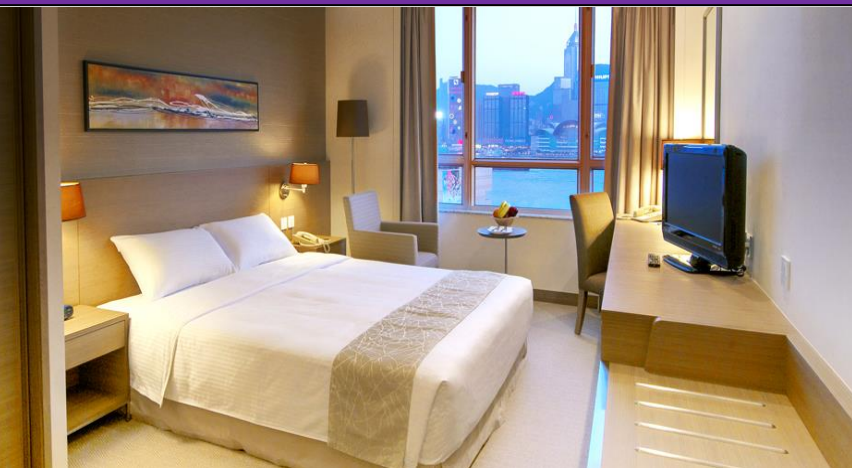

撐香港，撐本地消費

港青 - 香港基督教青年會 (The Salisbury-YMCA of Hong Kong)

香港基督教青年會
YMCA OF HONG KONG

酒店地址:九龍尖沙咀梳士巴利道 41 號

- •位於香港絕佳購物中心·觀光·美食地段
- •尖沙咀地鐵站和尖東站步行約 1 分鐘
- •步行 5 分鐘內·可快捷前往著名旅遊景點·(星光大道·文化中心·太空館·「1881」等等)